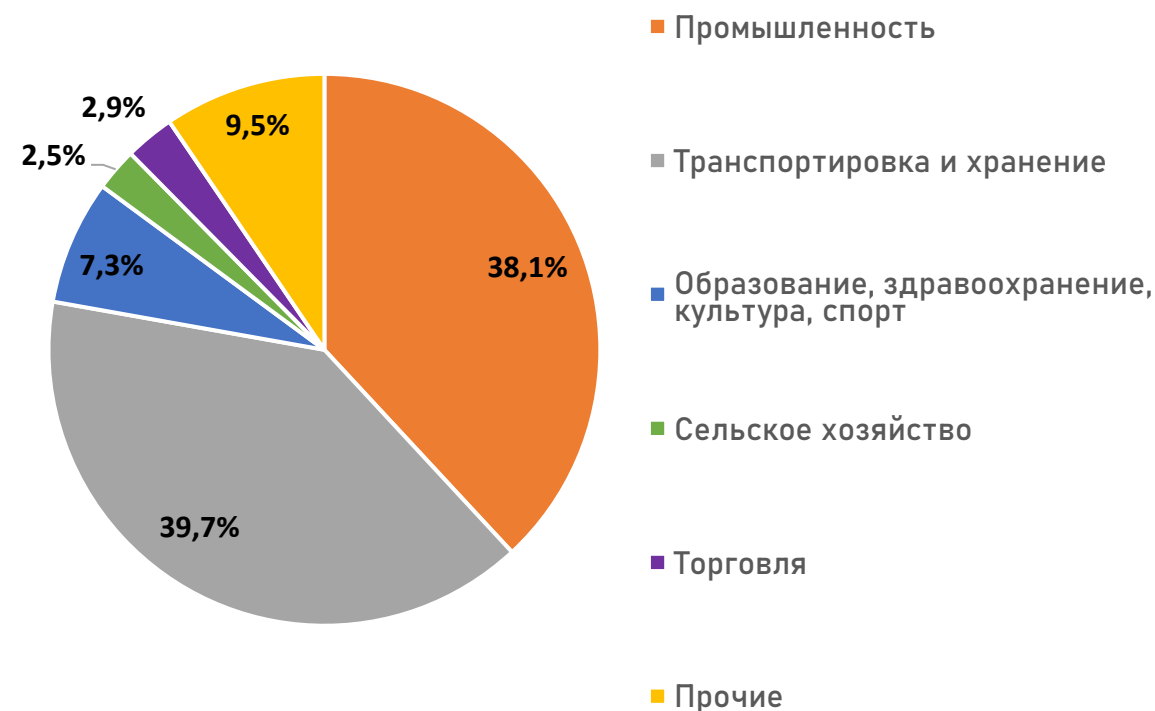

Экономика

- ✓ Валовой внутренний продукт по оценке за 2023 год **1300,0 млрд. руб.**
- ✓ Индекс промышленного производства за 2023 год **102,0 %**
- ✓ Объем инвестиций в основной капитал за 2023 год **291,4 млрд. руб.**
- ✓ Государственная поддержка **~100 мер**

Структура инвестиций в основной капитал за 2023 год